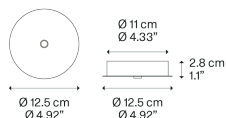

Single Standard

Система

Оправа: Metal

Code

Single System

Matte White - 9010

R03L01 1000

Вес нетто: 0.40 kg

Количество упаковок: 1

CE

IP20

Варианты Одинарные крепления

Single Mini

Recessed Micro

Wall Standard